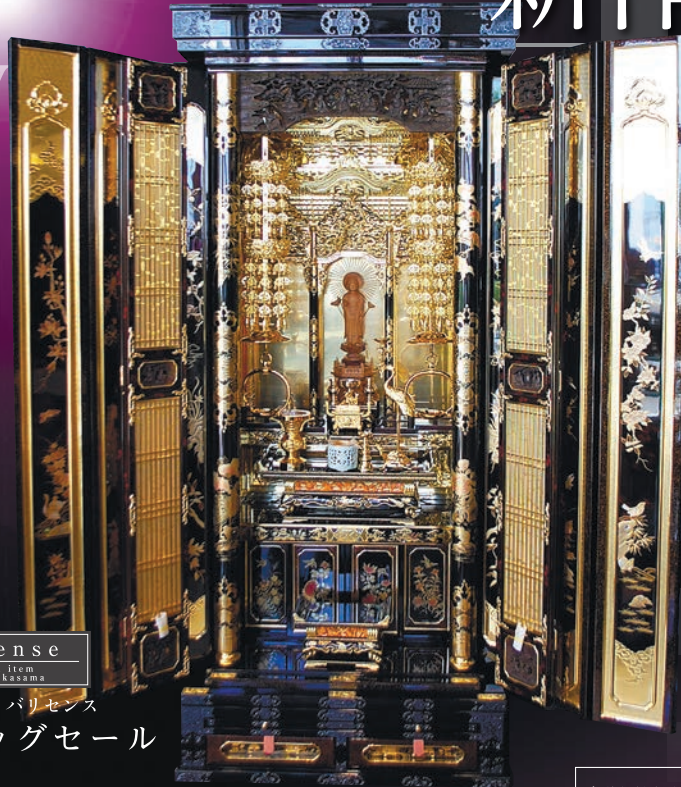

金沢笠間仏壇 ハイクオリティ 新作発表会

High Quality

金澤型仏壇
70代三方開低台型
幅70×奥56×高162cm
【木地】クサマキ
【主な金箔粉等】本金箔金沢箔
【台輪】合成漆【大戸】合成漆
【仕上げ地】日本【原産国】日本
特別価格
1,800,000円

伝統技が光る、気品と風格。
金沢金箔が煌めく本物。
職人の粋を結集した高品質。
伝統工芸と現代のセンスが息づく仏壇です。

金澤型土仏壇

金澤型仏壇 **68万円~**