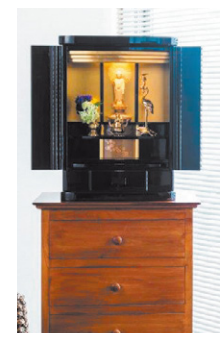

仏壇

お仏壇は未長く
お使いいただけます。

特2,880,000円

70代前開扉長仏壇
【本地】松 【主な金箔粉等】本金箔金沢箔
【台輪】オリジナル合成塗料
【大戸】オリジナル合成塗料
【仕上げ地】日本
幅63×奥56×高161cm
特680,000円

紫檀調仏壇
【台輪】紫檀調 プリント
【主芯材料】MDF
【戸板】紫檀調 プリント
【大戸】紫檀調 プリント
【仕上げ地】海外
幅50×奥34×高105.5cm
特128,000円

アカシア仏壇
【台輪】アカシア
【主芯材料】アカシア
【戸板】アカシア 無垢
【大戸軸】ビーチ
【仕上げ地】海外
幅52.5×奥47×高137cm
特250,000円

70代三方開仏壇
【本地】ヒノキ
【主な金箔粉等】本金箔金沢箔
【台輪】合成漆
【大戸】合成漆
【仕上げ地】日本
【原産国】日本
幅69×奥59.5×高165cm
特1,480,000円

家具調仏壇
【台輪】オーク薄板貼り
【主芯材料】MDF
【戸板】オーク薄板貼り
【仕上げ地】海外
【原産国】海外
幅51×奥38.5×高105cm
特180,000円

30代前開扉仏壇
【本地】天然木材
【主な金箔粉等】本金箔金沢箔
【台輪】合成漆
【大戸】合成漆
【仕上げ地】日本
【原産国】海外
幅51.5×奥43×高136cm
特380,000円

お彼岸セール

金沢笠間仏壇

新シリーズ
K-モダン
塗モダン
上置仏壇
【本地】天然木材
【台輪】合成漆
【大戸】合成漆
【金箔】本金箔金沢箔
【仕上げ地】日本
幅39.5×奥32×高54.5cm
200,000円

新シリーズ
K-モダン
Kモダン<優>
【本地】天然木材
【台輪】合成漆
【大戸】合成漆
【金箔】本金箔金沢箔
【仕上げ地】日本
【原産国】日本
幅46.5×奥44×高130.5cm
450,000円

塗モダン仏壇<輝>
【本地】天然木材
【台輪】合成漆
【大戸】合成漆
【金箔】本金箔金沢箔
【仕上げ地】日本
【原産国】日本
幅46.5×奥44×高121cm
380,000円

現代の住宅にもなじむ
モダンなデザインの仏壇です。

新シリーズ
K-モダン
Kasama
Modern Butsudan
Series

現代仏壇 GALLERY memoria
現代的で
大人気の
モダン仏壇

バリセンス オール無垢