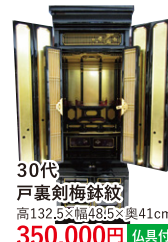

ケヤキ平屋根三社
高55×幅42×奥21.6cm
80,000円

ケヤキ八幡造り三社
高59×幅52×奥37cm
298,000円

数量限定!
お急ぎください!

本年最終

大特価市

お買い得品多数!
その他商品は
ホームページで
ご覧いただけます

長く使える 上質なお仏壇

人気集中!

お早めに!

ミニ仏壇
高40×幅35×奥23cm
22,000円 仏具付

激安
家具調仏壇
高130×幅43×奥40cm
98,000円 仏具付

新作
Kモダン
高121×幅47×奥44×3cm
480,000円 仏具付

新作
オリジナル
ウォールシェルフ仏壇
高120×幅56×奥43cm
無垢材使用
418,000円 仏具付

30代
戸裏剣梅鉢紋
高132.5×幅48.5×奥41cm
350,000円 仏具付

ビックリ価格
黒檀調仏壇
高141×幅57×奥54cm
248,000円 仏具付

黒檀仏壇
高161×幅63×奥59cm
450,000円 仏具付

高級 掛軸・念珠

虎
98,000円

朝日
29,800円

六字名号
24,000円

念珠各種
3,800円均一

お仏壇は地元の安心店で!