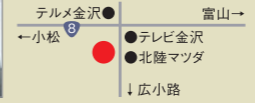

南大通り店
金沢市窪5-560 ☎076-247-8001