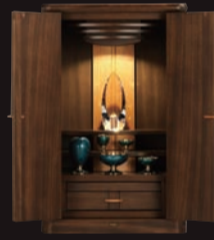

# 現代仏壇 新作展

スワニー 1400  
前幅50×奥行38.5×高さ140cm  
**771,750円**

アナベル ライト1300  
前幅48.5×奥行44.5×高さ133.5cm  
**456,750円**

セイル  
前幅30×奥行25×高さ44.5cm  
**99,750円**

イベリス600  
前幅40×奥行40×高さ62cm  
**315,000円**

ベロニカ  
前幅40×奥行32.5×高さ51.5cm  
**367,500円**