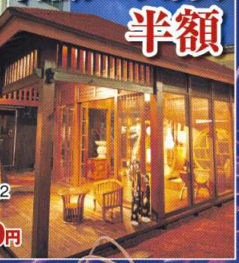

Bali Sense  
Life design item  
produced by kasama

オール無垢の  
高級チーク家具  
半額

バリセンス  
半額

角椅子  
前幅35×奥行42  
×高さ45cm  
15,000円

念珠  
三割引

アタ細工  
三割引

花台  
半額

香炉・花瓶  
半額